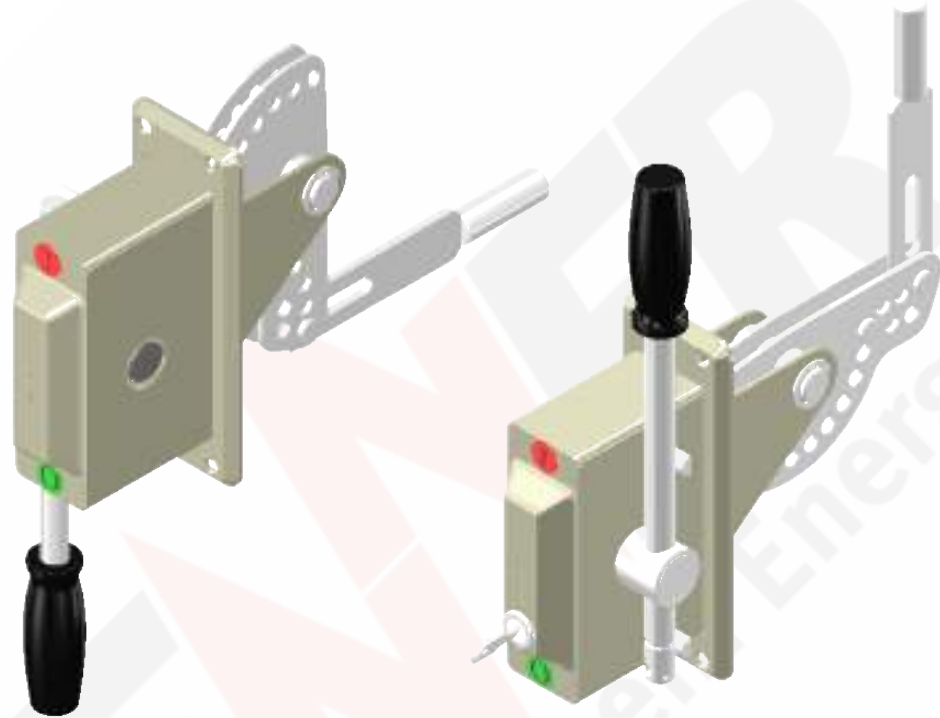

Punho de manobra

GV-A03

Punho de Manobra , manipulador com opção lado direito ou esquerdo. **Para instalação Lateral ou frontal em alvenaria . Para cubículo metálico instalação somente frontal.** (Temos opção de contato auxiliar 1na+1nf de impulso para Intertravamento com disjuntores – Consulte-nos)

GV-A03KD

Punho de Manobra “com” bloqueio kirk frontal , manipulador lado direito . **Para instalação Lateral ou frontal em alvenaria . Para cubículo metálico instalação somente frontal.** (Temos opção de contato auxiliar 1na+1nf de impulso para Intertravamento com disjuntores – Consulte-nos)

GV-A03KE

Punho de Manobra “com” bloqueio kirk frontal , manipulador lado esquerdo . **Para instalação Lateral ou frontal em alvenaria . Para cubículo metálico instalação somente frontal.** (Temos opção de contato auxiliar 1na+1nf de impulso para Intertravamento com disjuntores – Consulte-nos)