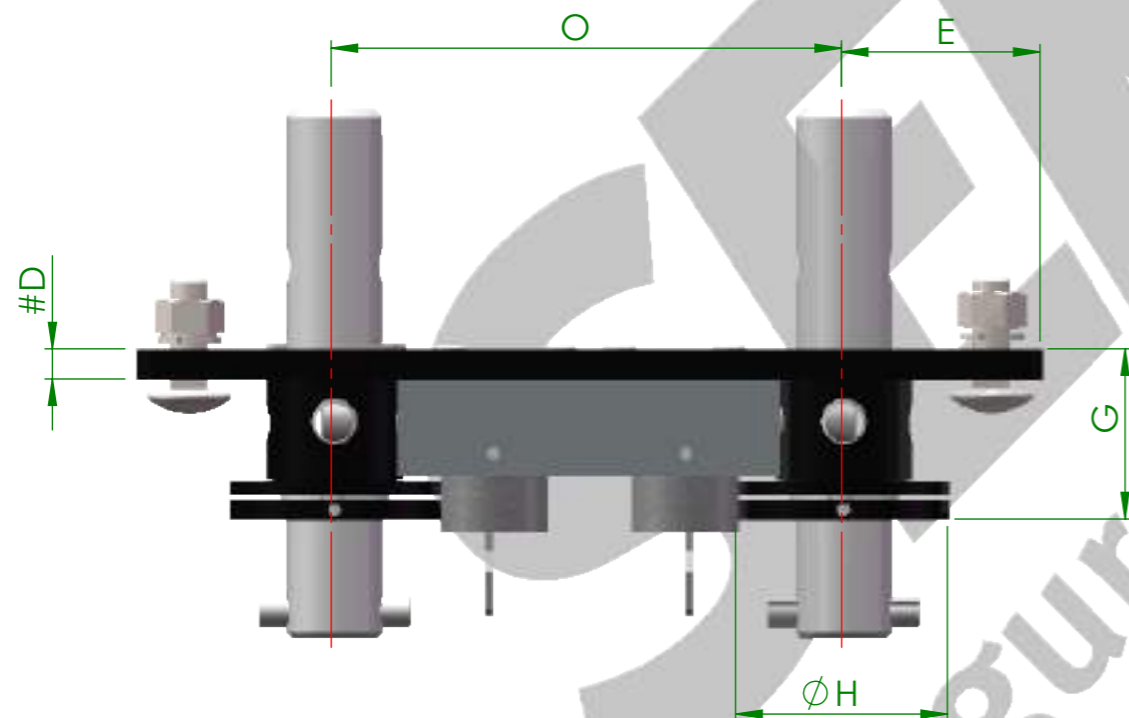

Acessórios

Dimensional Técnico

Modelo GVL-A03CDK2N

Comando Rotativo DUPLO "com dois" bloqueios kirks no meio, trava para cadeado e sinalização . Tipo de movimento horário/anti-horário. **Para Instalação "Frontal e ou Lateral"** . Para aplicação em chaves seccionadoras com lâminas de aterramento somente Modelo GVL LA 01 e 03 15 e 17 kV para instalação em cubículo metálico.

Modelo	A	B	C	D	E	F	G	H	I	J	L	M	O
GVL-A03CDKN2	240	60	212.7	8	52.5	14	45	56	140	25.4	41	30	135

Título:

Modelo GVL-A03CDK2N

Código (s):

Elaborado por:

Grupo (s):

PSA

Ferramental: