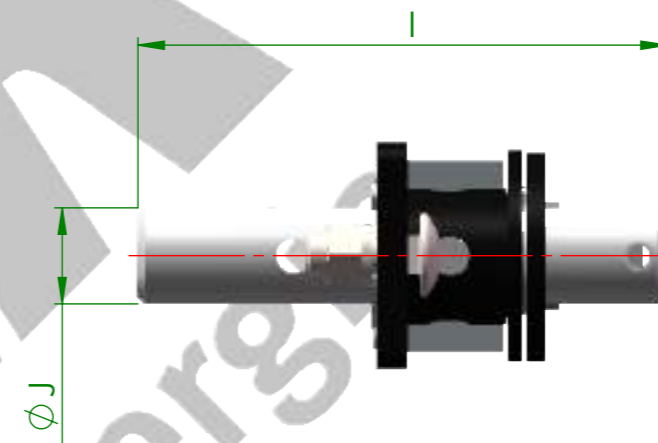

Acessórios

Dimensional Técnico

Modelo GVL-A03CDK2N

Comando Rotativo DUPLO "com dois" bloqueios kirks no meio, trava para cadeado e sinalização . Tipo de movimento horário/anti-horário. **Para Instalação "Frontal e ou Lateral"** . Para aplicação em chaves seccionadoras com lâminas de aterramento somente Modelo GVL LA 01 e 03 15 e 17 kV para instalação em cubículo metálico.

Modelo	A	B	C	D	E	F	G	H	I	J	L	M	O
GVL-A03CDKN2	240	60	212.7	8	52.5	14	45	56	140	25.4	41	30	135

Título:

Modelo GVL-A03CDK2N

Código (s):

Elaborado por:

Grupo (s):

PSA

Ferramental: