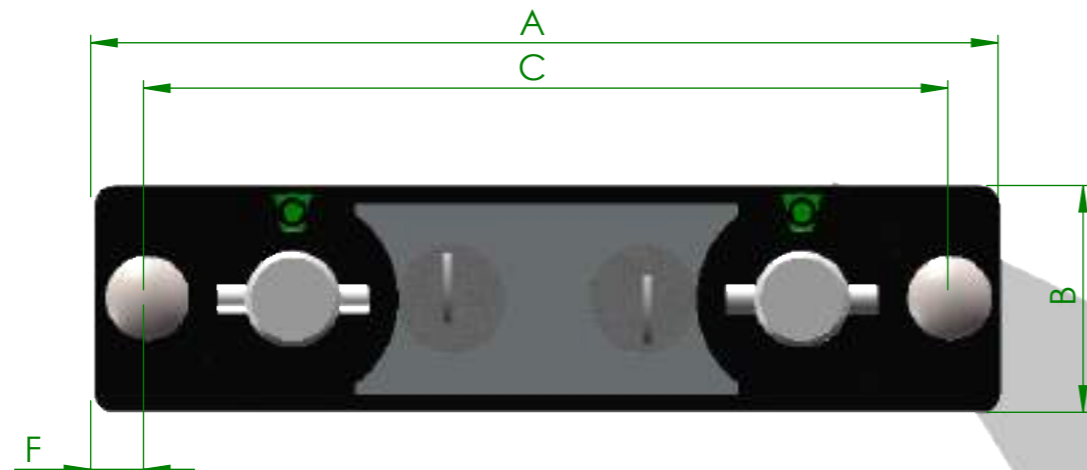

Acessórios

Dimensional Técnico

Modelo GVL-A03CDK2N

Comando Rotativo DUPLO "com dois" bloqueios kirks no meio, trava para cadeado e sinalização . Tipo de movimento horário/anti-horário. **Para Instalação "Frontal e ou Lateral"** . Para aplicação em chaves seccionadoras com lâminas de aterramento somente Modelo GVL LA 01 e 03 15 e 17 kV para instalação em cubículo metálico.

Modelo	A	B	C	D	E	F	G	H	I	J	L	M	O
GVL-A03CDKN2	240	60	212.7	8	52.5	14	45	56	140	25.4	41	30	135

Título:

Modelo GVL-A03CDK2N

Código (s):

Elaborado por:

Grupo (s):

PSA

Ferramental: